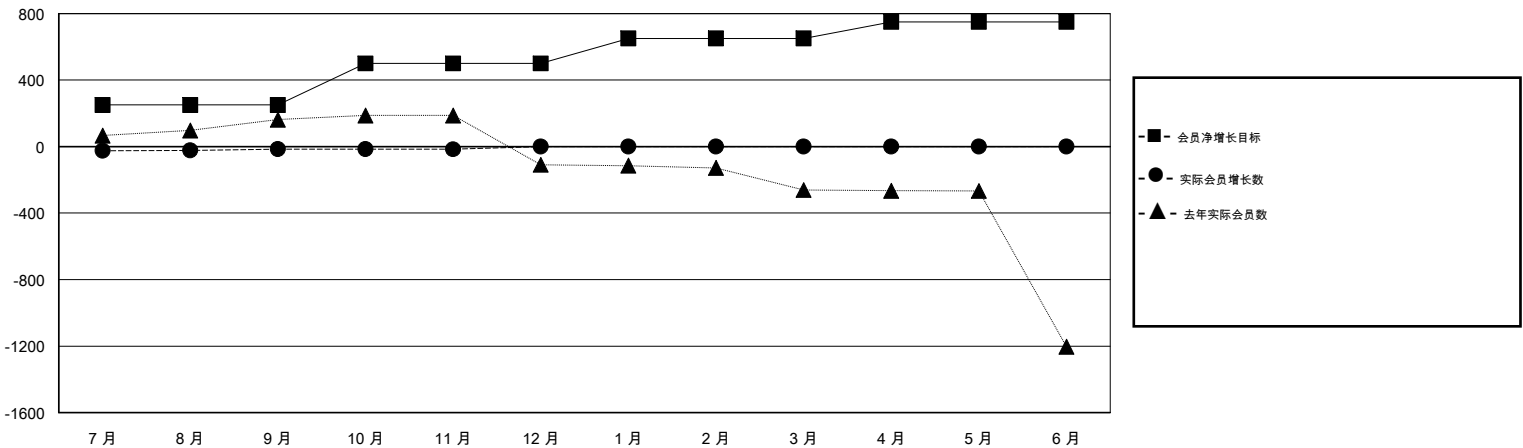

MONTHLY MEMBERSHIP PROGRESS REPORT

District 383

Results as of: 11/30/2018

GMT: ZIYU LIN

地点 CHINA

GMT宪章区

分会			
成果 2018-2019			
季	新分会目标	新会	会员流失的分会
7月/8月/9月	0	0	7
10月/11月/12月	0	0	0
1月/2月/3月	0	0	0
4月/5月/6月	0	0	0

位会员@每位须缴			
成果 2018-2019			
季	会员净增长目标	实际会员增长数	实际退会会员 (包括转会)
7月/8月/9月	250	15	28
10月/11月/12月	250	3	3
1月/2月/3月	150	0	0
4月/5月/6月	100	0	0

目标与实际新会累积

目标和实际会员累积

已取消的分会: 7	2 CLUBS OF 94 增添1位或以上的新会员	性别分布 男 1,370 (64.08%) 女 768 (35.92%) 年度女性会员百分比目标: 0%
放弃的会员		
过世 0	点击这里取得累计会员数据	总计家庭单位会员数 229
分会已取消 0		支付减半会费的家庭会员 117
其他 31		
总计 31		