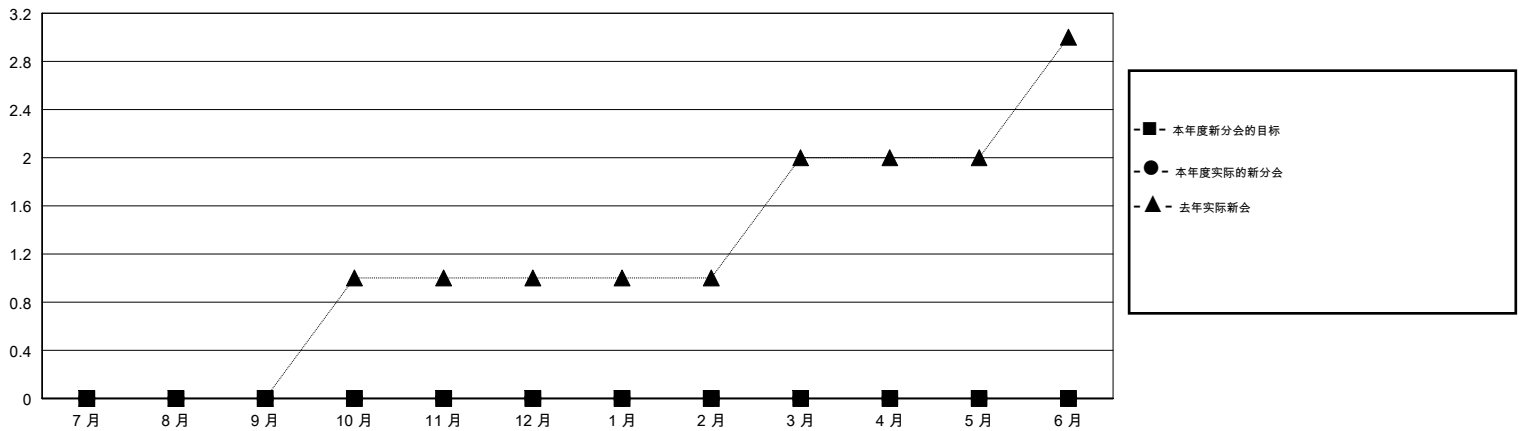

MONTHLY MEMBERSHIP PROGRESS REPORT

District 383

Results as of: 11/30/2018

GMT: ZIYU LIN

地点 CHINA

GMT宪章区

分会			
成果 2018-2019			
季	新分会目标	新会	会员流失的分会
7月/8月/9月	0	0	7
10月/11月/12月	0	0	0
1月/2月/3月	0	0	0
4月/5月/6月	0	0	0

位会员@每位须缴			
成果 2018-2019			
季	会员净增长目标	实际会员增长数	实际退会会员 (包括转会)
7月/8月/9月	250	15	28
10月/11月/12月	250	3	3
1月/2月/3月	150	0	0
4月/5月/6月	100	0	0

目标与实际新会累积

目标和实际会员累积

已取消的分会: 7	2 CLUBS OF 94 增添1位或以上的新会员	性别分布 男 1,370 (64.08%) 女 768 (35.92%) 年度女性会员百分比目标: 0%
放弃的会员		
过世 0	点击这里取得累计会员数据	总计家庭单位会员数 229
分会已取消 0		支付减半会费的家庭会员 117
其他 31		
总计 31		